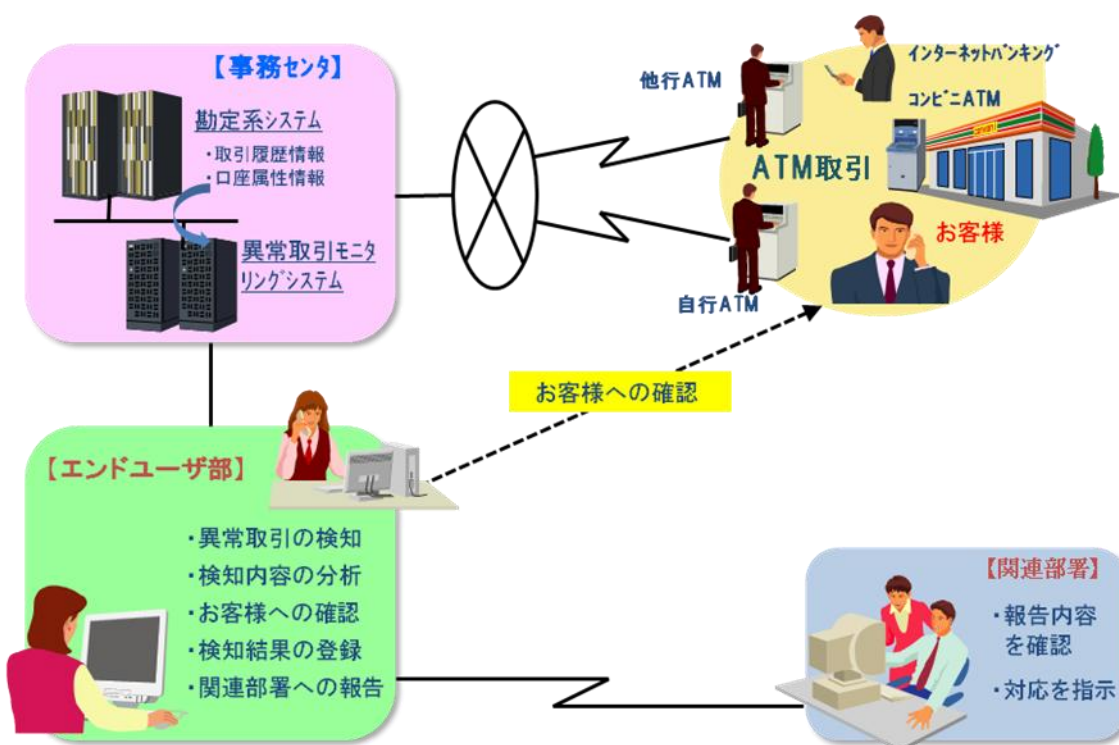

近年、振り込め詐欺など預金口座を狙った犯罪は大きな社会問題となっています。3行においてもこれらの新たな手口の犯罪に対して迅速で柔軟な対応が課題となっていたことから、ATM(現金自動預け払い機)、インターネット、営業店窓口など様々なチャネルの取引を分析し、一定のルール(検知ルール)に該当する取引を異常取引として検知するシステムの検討が行われました。今回「異常取引モニタリングシステム」の持つ標準機能に加えて、3行から要望の挙がった、エンドユーザーが検知ルールを自由に作成できる任意モデル作成機能や、作成した検知ルールの検知度合いを確認できる機能などを取り込むことが評価され、本製品の採用にいたりしました。

本製品では異常取引を随時で検知する随時モードと日次で検知する日次モードの2種類から選ぶことができます。随時モードでは取引発生から迅速に検知することが可能であり、日次モードでは、前日分の取引を纏めて分析し検知することが可能です。さらにオプション機能として、凍結口座名義人リストなどにも対応できます。

3行向けに本製品の適用にあたっては、株式会社日立製作所(執行役社長:中西 宏明)がシステム構築を担当し、2011年6月から稼働を開始しました。これにより、各行では振り込め詐欺、偽造盗難カード使用などの不正取引に対し、さらなる監視強化を実現しています。

■異常取引モニタリングシステムの特長

1. 異常取引検知

登録された検知ルールにより異常取引検知を行い、口座毎の属性情報や取引情報から検知された異常取引の確定と登録を支援します。

2. 疑わしい口座の監視

疑わしい口座として検知された口座を監視対象として登録し、該当口座を常時監視することができます。

3. ユーザー独自の検知ルール作成と確認機能

ユーザーが任意に検知ルールを作成し、作成した検知ルールの検知度合いを確認することができます。
新たな手口の犯罪にも柔軟に対応できます。

4. 統計解析手法による検知分析

顧客の取引履歴を統計解析手法により分析を行い、検知するグルーピングモデル(スコアリング分析)機能もサポートしています。

5. 業務フロー管理

異常取引の検知、分析(調査)と確認、結果確定と報告をワークフローで展開できます。

■異常取引モニタリングシステムの運用例

■「異常取引モニタリングシステム」のご紹介

URL: <http://www.hitachi-solutions.co.jp/ijyotorihiki/>