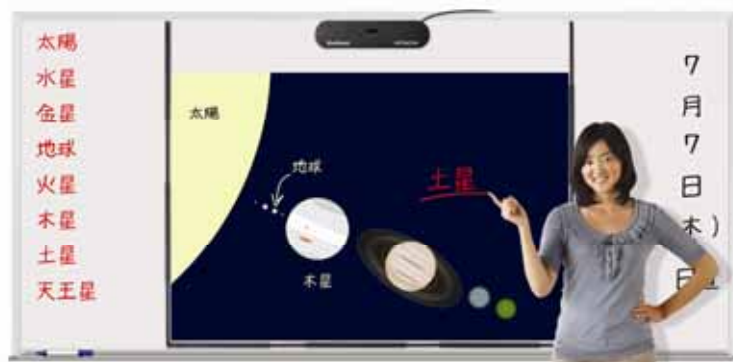

日立ソリューションズは、今後も、学校の先生や教育機関からの要望を反映しながら教育現場の ICT 化を目指し、電子黒板「StarBoard」を中核としたコンテンツ配信まで含めたソリューションビジネスをグローバルに展開していきます。

新製品「StarBoard Link EZ」の特長

1. 指や手でも操作可能

従来のポータブル型は電子ペンでのみの操作でしたが、本製品は指でも操作が可能です。電子ペンの紛失や電池の補充などの問題を解決します。

また、指だけで画面の拡大・縮小や手書きした文字を消去でき、手のひらによるページのスクロール「マジカルタッチ」が可能です。

図1:StarBoard Link EZ の使用イメージ

2. 設置の簡易性

黒板やホワイトボードなど平らな面に取り付けることにより、電子黒板として使用できます。

◎株式会社 日立ソリューションズ

本社 〒140-0002 東京都品川区東品川四丁目12番7号
本社別館 〒108-8250 東京都港区港南二丁目18番1号
Tel:03-5780-2111 ホームページ: <http://www.hitachi-solutions.co.jp/>

以前のバージョンからユーザーインターフェースを大きく変更し、今まで以上に直観的な操作を実現しました。ナビゲーションを分かりやすく配置し、直感的に理解できるユーザーインターフェースとなりました。

図2：StarBoard Software の画面例

2. 学校向けコンテンツの充実

数学、地理、理科などの小学校向けのコンテンツを追加しました。数学のコンテンツは、Cambridge-Hitachi社が独自開発しています。充実したコンテンツを利用することで、教材づくりなどの授業準備時間の短縮を実現します。